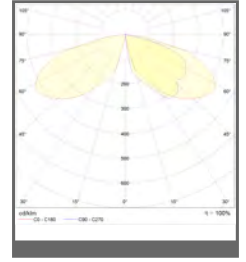

Discover
the potential

Lumicro

Tel : +90.312.395 65 70
Fax : +90.312.395 65 71

İvedik O.S.B. 1459 Sokak
No: 28/1 Yenimahalle
Ankara / TÜRKİYE

Tip - 1
Type - 1

Tip - 2
Type - 2

Materyal Kodu Material Code	Lumicro Direk Tipi Lumicro Poles Type	Işıklık Luminary	Lamba Lamp	Güç Power (W)	Led Işık Akısı Lumen	Led Işık Rengi Kelvin / nm	Ebat Dimension (mm)				IP	Class
							S1	H1	L1	F		
ALD	Alüminyum Profil (Aluminium Profile)	NEO.M.12L	LED	15	1.560	3.000	150x80	1.000	300	220 x 320 x 6	IP65	Class I

ALD : Alüminyum Profil Direk / Aluminium Profile Poles

Ankraj Anchorage - Dimension (mm)				
A1	A2	A3	A4	Adet / Qty
250	250	300	M8x250	4