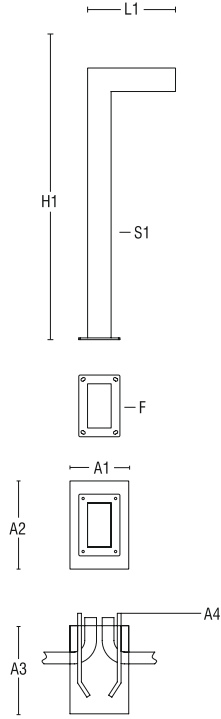

NEO MINI

bolard / *bollard*
aydınlama / *lighting*

TR

- Alüminyum ekstrüzyon profil gövde yapısı.
- Asimetrik ve simetrik ışık dağılımı.
- LED sistem veya LED ampül kullanımına uygun.
- Tüm vida, somun ve pul parçaları paslanmaz çelik.
- Farklı boylarda üretim seçeneği.
- Kullanılan komponentler CE, VDE, ENEC gibi kalite onaylarına sahip.
- Boya Rengi: Açık Gri, Gri (Antrasit), Koyu Gri, Siyah standart. RAL renkleri (Opsiyonel).
- Uygulama Alanları: Siteler, Oteller, Park Alanları, Yürüme Yolları, Alışveriş Merkezleri.

Discover
the potential

Lumicro

Tel : +90.312.395 65 70
Fax : +90.312.395 65 71

İvedik O.S.B. 1459 Sokak
No: 28/1 Yenimahalle
Ankara / TÜRKİYE

Tip - 1
Type - 1

Tip - 2
Type - 2

Materyal Kodu Material Code	Lumicro Direk Tipi Lumicro Poles Type	Işıklık Luminary	Lamba Lamp	Güç Power (W)	Led Işık Akısı Lumen	Led Işık Rengi Kelvin / nm	Ebat Dimension (mm)				IP	Class
							S1	H1	L1	F		
ALD	Alüminyum Profil (Aluminium Profile)	NEO.M.12L	LED	15	1.560	3.000	150x80	1.000	300	220 x 320 x 6	IP65	Class I

ALD : Alüminyum Profil Direk / Aluminium Profile Poles

Ankraj Anchorage - Dimension (mm)				
A1	A2	A3	A4	Adet / Qty
250	250	300	M8x250	4