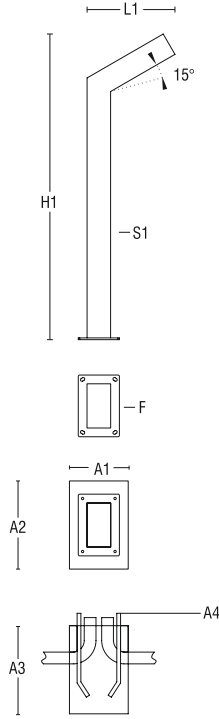

NEO MINI

bolard / *bollard*
aydınlama / *lighting*

TR

- Alüminyum ekstrüzyon profil gövde yapısı.
- Asimetrik ve simetrik ışık dağılımı.
- LED sistem veya LED ampül kullanımına uygun.
- Tüm vida, somun ve pul parçaları paslanmaz çelik.
- Farklı boylarda üretim seçeneği.
- Kullanılan komponentler CE, VDE, ENEC gibi kalite onaylarına sahip.
- Boya Rengi: Açık Gri, Gri (Antrasit), Koyu Gri, Siyah standart. RAL renkleri (Opsiyonel).
- Uygulama Alanları: Siteler, Oteller, Park Alanları, Yürüme Yolları, Alışveriş Merkezleri.

Discover
the potential

Lumicro

Tel : +90.312.395 65 70
Fax : +90.312.395 65 71

İvedik O.S.B. 1459 Sokak
No: 28/1 Yenimahalle
Ankara / TÜRKİYE

Tip - 1
Type - 1

Tip - 2
Type - 2

Materyal Kodu Material Code	Lumicro Direk Tipi Lumicro Poles Type	Işıklık Luminary	Lamba Lamp	Güç Power (W)	Led Işık Akısı Lumen	Led Işık Rengi Kelvin / nm	Ebat Dimension (mm)				IP	Class
							S1	H1	L1	F		
ALD	Alüminyum Profil (Aluminium Profile)	NEO.M.12L	LED	15	1.560	3.000	150x80	1.000	300	220 x 320 x 6	IP65	Class I

ALD : Alüminyum Profil Direk / Aluminium Profile Poles

Ankraj Anchorage - Dimension (mm)				
A1	A2	A3	A4	Adet / Qty
250	250	300	M8x250	4