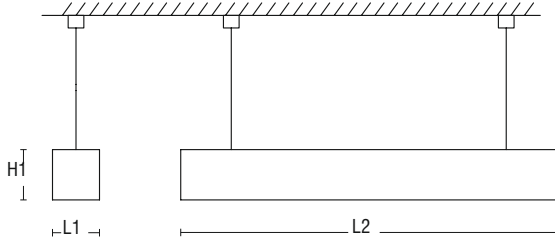

Discover
the potential

Lumicro

Tel : +90.312.395 65 70
Fax : +90.312.395 65 71
İvedik O.S.B. 1459 Sokak
No: 28/1 Yenimahalle
Ankara / TÜRKİYE

Materyal Kodu Material Code	Işıklık Luminary	Lamba Lamp	Güç Power (W)	Led Işık Akısı Lumen	Işık Rengi Kelvin / nm	Ebat Dimension (mm)			IP	Class
						L1	L2	H1		
AL	OFl.L.21L.5080	LED	21	2.380	3.000 4.000	50	1.000	80	IP20	Class II
	OFl.L.42L.5080		42	4.760						
	OFl.L.21L.7580		21	2.380		75				
	OFl.L.42L.7580		42	4.760						
	OFl.L.21L.6060		21	2.380		60		60		
	OFl.L.42L.8585		42	4.760		85		85		
	OFl.L.45L.8585		63	7.140						
	OFl.L.21L.5575		21	2.380		55		75		
	OFl.L.42L.5575		42	4.760						
	OFl.L.21L.6585		21	2.380		65		85		
	OFl.L.42L.6585		42	4.760						
	OFl.L.21L.6545		21	13.300						