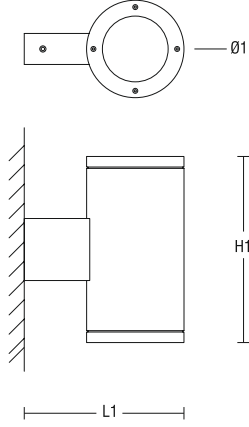

Discover
the potential

Lumicro
Tel : +90.312.395 65 70
Fax : +90.312.395 65 71
İvedik O.S.B. 1459 Sokak
No: 28/1 Yenimahalle
Ankara / TÜRKİYE

Materyal Kodu Material Code	Işıklık Luminary	Lamba Lamp	Lens Tip Lens Type	Duy Lamp Holder	Güç Power (W)	Led Işık Akısı Lumen	Işık Rengi Kelvin / nm	Ebat Dimension (mm)			IP	Class
								Ø1	L1	H1		
AL	ZEN.10.27L (Single Side)	LED	40°	E27	10	800	3.000 4.000	Ø157	260	300	IP65	Class I
	ZEN.20.27L (Double Side)				2x10	2x800						
	ZEN.10.10L (Single Side)	GU10	34°	GU10	10	975		Ø100	155	240		
	ZEN.20.20L (Double Side)				-	20						
	ZEN.M.7.10L (Single Side)				7	500						
	ZEN.M.14.10L (Double Side)				2x7	2x500						