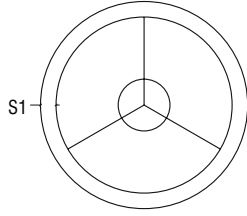

CIRCUS

iç mekan / indoor
aydınlama / lighting

TR

- Alüminyum gövde yapısı.
- Maksimum ışık geçirgenliği sağlayan PMMA difüzör sistemi.
- Sıva üstü veya sarkıt kullanım imkanı.
- Simetrik ışık dağılımı.
- Farklı çaplarda üretim imkanı.
- Tüm vida, somun ve pul parçaları paslanmaz çelik.
- Sabit güç veya DIM sistem.
- Gövde Rengi: Açık Gri, Gri (Antrasit), Koyu Gri, Siyah standart. RAL renkleri (Opsiyonel).
- Uygulama Alanları: İç Mekan Uygulamaları.

ENG

- Aluminium housing.
- High efficiency diffuser system.
- Ceiling or suspended options.
- Symmetrical lighting distribution.
- Different diameter options.
- All screws, nuts and washers are stainless steel.
- Stand alone or DIM systems.
- Housing Color: Graphite Grey, Dark Grey and Black standard. RAL colors (Optional).
- Application Areas: Indoor Applications.

Discover
the potential

Lumicro

Tel : +90.312.395 65 70
Fax : +90.312.395 65 71

İvedik O.S.B. 1459 Sokak
No: 28/1 Yenimahalle
Ankara / TÜRKİYE

Materyal Kodu Material Code	Işıklık Luminary	Lamba Lamp	Güç Power (W)	Led Işık Akısı Lumen	Işık Rengi Kelvin / nm	Ebat Dimension (mm)			IP	Class
						Ø1	S1	H1		
AL	CIR50L	LED	50	3.640	3.000 4.000	Ø800	70	80	IP20	Class I
	CIR75L		75	5.820		Ø1200		100		
	CIR100L		100	8.000		Ø1600				