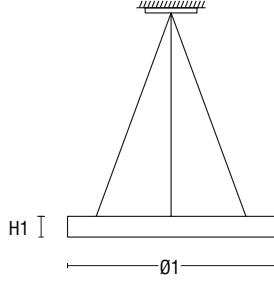

Discover
the potential

Lumicro

Tel : +90.312.395 65 70
Fax : +90.312.395 65 71

İvedik O.S.B. 1459 Sokak
No: 28/1 Yenimahalle
Ankara / TÜRKİYE

Materyal Kodu Material Code	Işıklık Luminary	Lamba Lamp	Güç Power (W)	Led Işık Akısı Lumen	Işık Rengi Kelvin / nm	Ebat Dimension (mm)			IP	Class
						Ø1	S1	H1		
AL	CIR50L	LED	50	3.640	3.000 4.000	Ø800	70	80	IP20	Class I
	CIR75L		75	5.820		Ø1200		100		
	CIR100L		100	8.000		Ø1600				